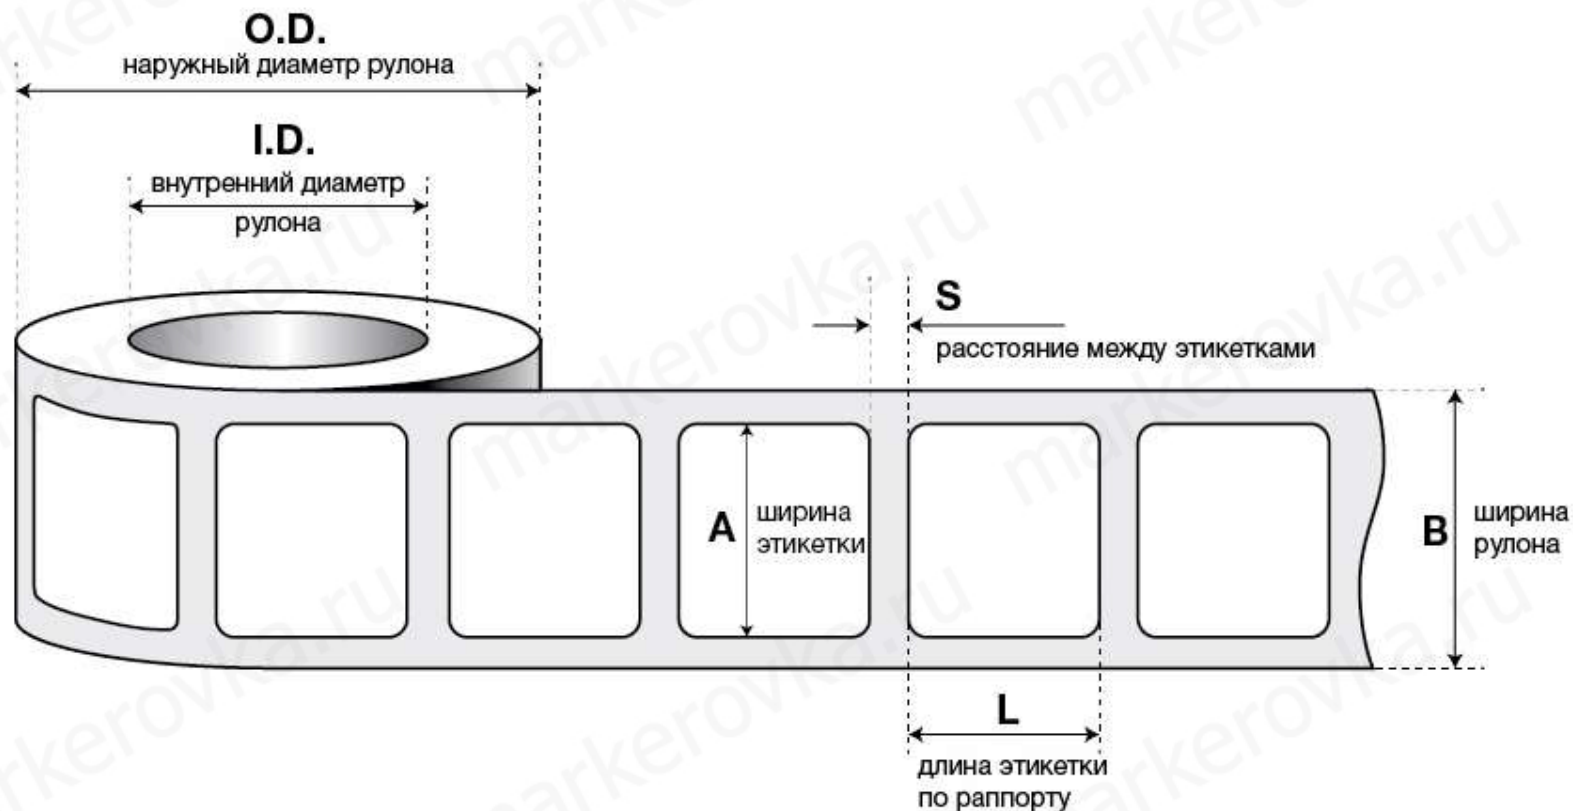

Характеристики аппликаторов TOWA всех моделей

- Аппликаторы TOWA серии **APN** предназначены для работы с этикетками прямоугольной формы
- Аппликаторы TOWA серии **APF** предназначены для работы с фигурными этикетками

| Модель | Вес, г | A, мм | B, мм | L, мм | S, мм | O.D., мм | I.D., мм |
|----------|--------|--------|-------|-------|-------|-----------------|--|
| APN-30 | 294 | 20-30 | 34 | 18-60 | 2-3 | 100 максимум | 25 или более В комплект AP*-60 и AP*-100 входит адаптер для 1,5" |
| APN-60 | 347 | 25-60 | 64 | | | | |
| APN-100 | 395 | 50-100 | 104 | | | | |
| APF-30 | 312 | 20-30 | 34 | 20-60 | | | |
| APF-60 | 370 | 20-60 | 64 | | | | |
| APF-100 | 420 | 20-100 | 104 | | | | |
| APN10-30 | 292 | 20-30 | 34 | 10-15 | 2 | | |